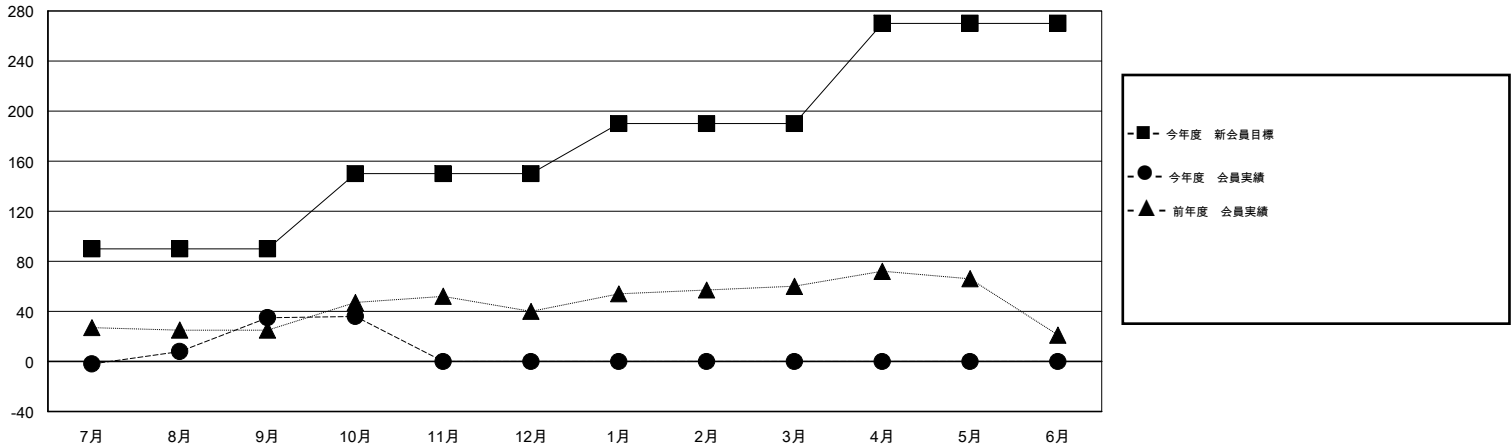

MONTHLY MEMBERSHIP PROGRESS REPORT

District 332 F

Results as of: 10/31/2015

GMT: Masayuki Kaneko

地域 JAPAN

GMT会則地域 5-Jap

クラブ					名				
結果: 2015-2016					結果: 2015-2016				
四半期	新クラブ目標	新クラブ	解散クラブ	純増/減	四半期	新会員目標	チャーターメン バー/新会員	退会者	純増/減
7月/8月/9月	0	0	0	0	7月/8月/9月	90	70	35	35
10月/11月/12月	1	0	0	0	10月/11月/12月	60	7	6	1
1月/2月/3月	0	0	0	0	1月/2月/3月	40	0	0	0
4月/5月/6月	0	0	0	0	4月/5月/6月	80	0	0	0

新クラブ目標及び実績累計

会員目標及び実績累計

解散クラブ: 0	21 CLUBS OF 45 一名以上の新会員を登録	男女別
		男性 1,053 (73.28%)
		女性 384 (26.72%)
退会者	健康診断データはこちら	家族会員 616
物故会員 3		世帯主 281
クラブ解散 0		世帯主以外 335
その他 38		
合計 41		